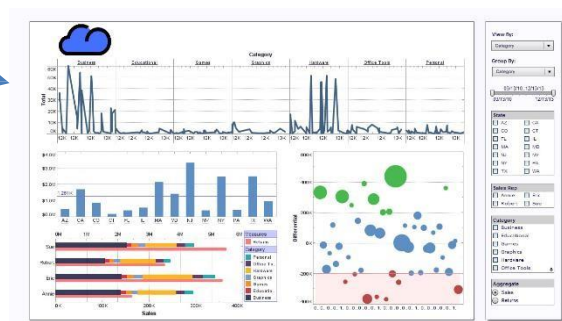

Оборудование установленное на спецтехнику автоматически считывает данные с метки при выгрузке мусора

Идентификатор контейнера, время и координаты автоматически передаются в облачную систему учёта