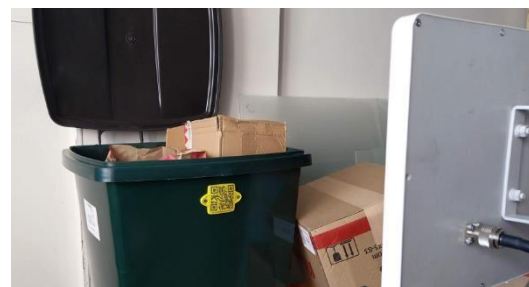

Принцип работы

Мусорные контейнеры маркируются специальными RFID метками